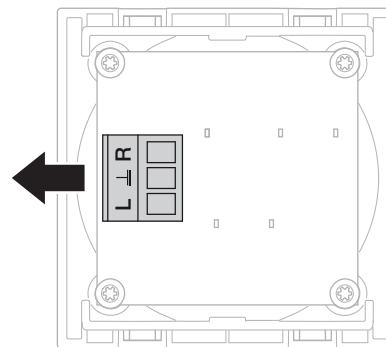

6W 5241.b

**WS260, WS261,
WS262, systo**

- (FR)
- (GB)
- (DE)
- (NL)
- (PT)
- (ES)
- (GR)

WS260 2 RCA audio

- rouge et blanc
- white + red
- weiß + rot
- wit + rood
- branco + encarnado
- blanco + rojo
- λευκό+κόκκινο

WS261 3 RCA audio + video

- blanc + rouge + jaune
- white + red + yellow
- weiß + rot + gelb
- wit + rood + geel
- branco + encarnado + amarelo
- blanco + rojo + amarillo
- λευκό+κόκκινο+κίτρινο

WS262 YUV video

- rouge + vert + bleu
- red + green + blue
- rot + grün + blau
- rood + groen + blauw
- encarnado + verde + azul
- rojo + verde + azul
- κόκκινο+πράσινο+μπλε

WS260