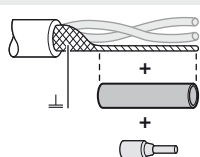

6W 5241.b

**WS260, WS261,
WS262, systo**

- (FR)
- (GB)
- (DE)
- (NL)
- (PT)
- (ES)
- (GR)

WS260 2 RCA audio

- rouge et blanc
- white + red
- weiß + rot
- wit + rood
- branco + encarnado
- blanco + rojo
- λευκό+κόκκινο

WS261 3 RCA audio + video

- blanc + rouge + jaune
- white + red + yellow
- weiß + rot + gelb
- wit + rood + geel
- branco + encarnado + amarelo
- blanco + rojo + amarillo
- λευκό+κόκκινο+κίτρινο

WS262 YUV video

- rouge + vert + bleu
- red + green + blue
- rot + grün + blau
- rood + groen + blauw
- encarnado + verde + azul
- rojo + verde + azul
- κόκκινο+πράσινο+μπλε

WS260