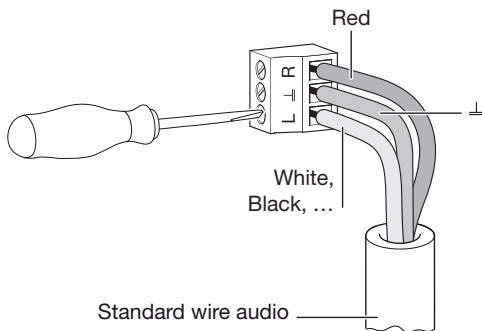

6W 5241.b

**WS260, WS261,
WS262, systo**

- (FR)
- (GB)
- (DE)
- (NL)
- (PT)
- (ES)
- (GR)

WS260 2 RCA audio

- rouge et blanc
- white + red
- weiß + rot
- wit + rood
- branco + encarnado
- blanco + rojo
- λευκό+κόκκινο

WS261 3 RCA audio + video

- blanc + rouge + jaune
- white + red + yellow
- weiß + rot + gelb
- wit + rood + geel
- branco + encarnado + amarelo
- blanco + rojo + amarillo
- λευκό+κόκκινο+κίτρινο

WS262 YUV video

- rouge + vert + bleu
- red + green + blue
- rot + grün + blau
- rood + groen + blauw
- encarnado + verde + azul
- rojo + verde + azul
- κόκκινο+πράσινο+μπλε

WS260