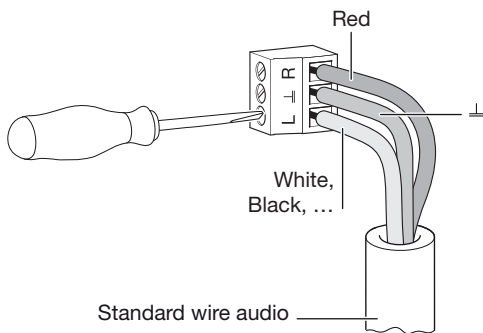

6W 5241.b

**WS260, WS261,
WS262, systo**

- (FR)
- (GB)
- (DE)
- (NL)
- (PT)
- (ES)
- (GR)

WS260 2 RCA audio

- rouge et blanc
- white + red
- weiß + rot
- wit + rood
- branco + encarnado
- blanco + rojo
- λευκό+κόκκινο

WS261 3 RCA audio + video

- blanc + rouge + jaune
- white + red + yellow
- weiß + rot + gelb
- wit + rood + geel
- branco + encarnado + amarelo
- blanco + rojo + amarillo
- λευκό+κόκκινο+κίτρινο

WS262 YUV video

- rouge + vert + bleu
- red + green + blue
- rot + grün + blau
- rood + groen + blauw
- encarnado + verde + azul
- rojo + verde + azul
- κόκκινο+πράσινο+μπλε

WS260

2,5

6 mm

WS261

WS262

2,5

6 mm