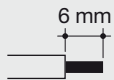

6W 5241.b

**WS260, WS261,
WS262, systo**

- (FR)
- (GB)
- (DE)
- (NL)
- (PT)
- (ES)
- (GR)

WS260 2 RCA audio

- rouge et blanc
- white + red
- weiß + rot
- wit + rood
- branco + encarnado
- blanco + rojo
- λευκό+κόκκινο

- rouge + vert + bleu
- red + green + blue
- rot + grün + blau
- rood + groen + blauw
- encarnado + verde + azul
- rojo + verde + azul
- κόκκινο+πράσινο+μπλε

WS260

2,5

6 mm

WS261

WS262

2,5

6 mm